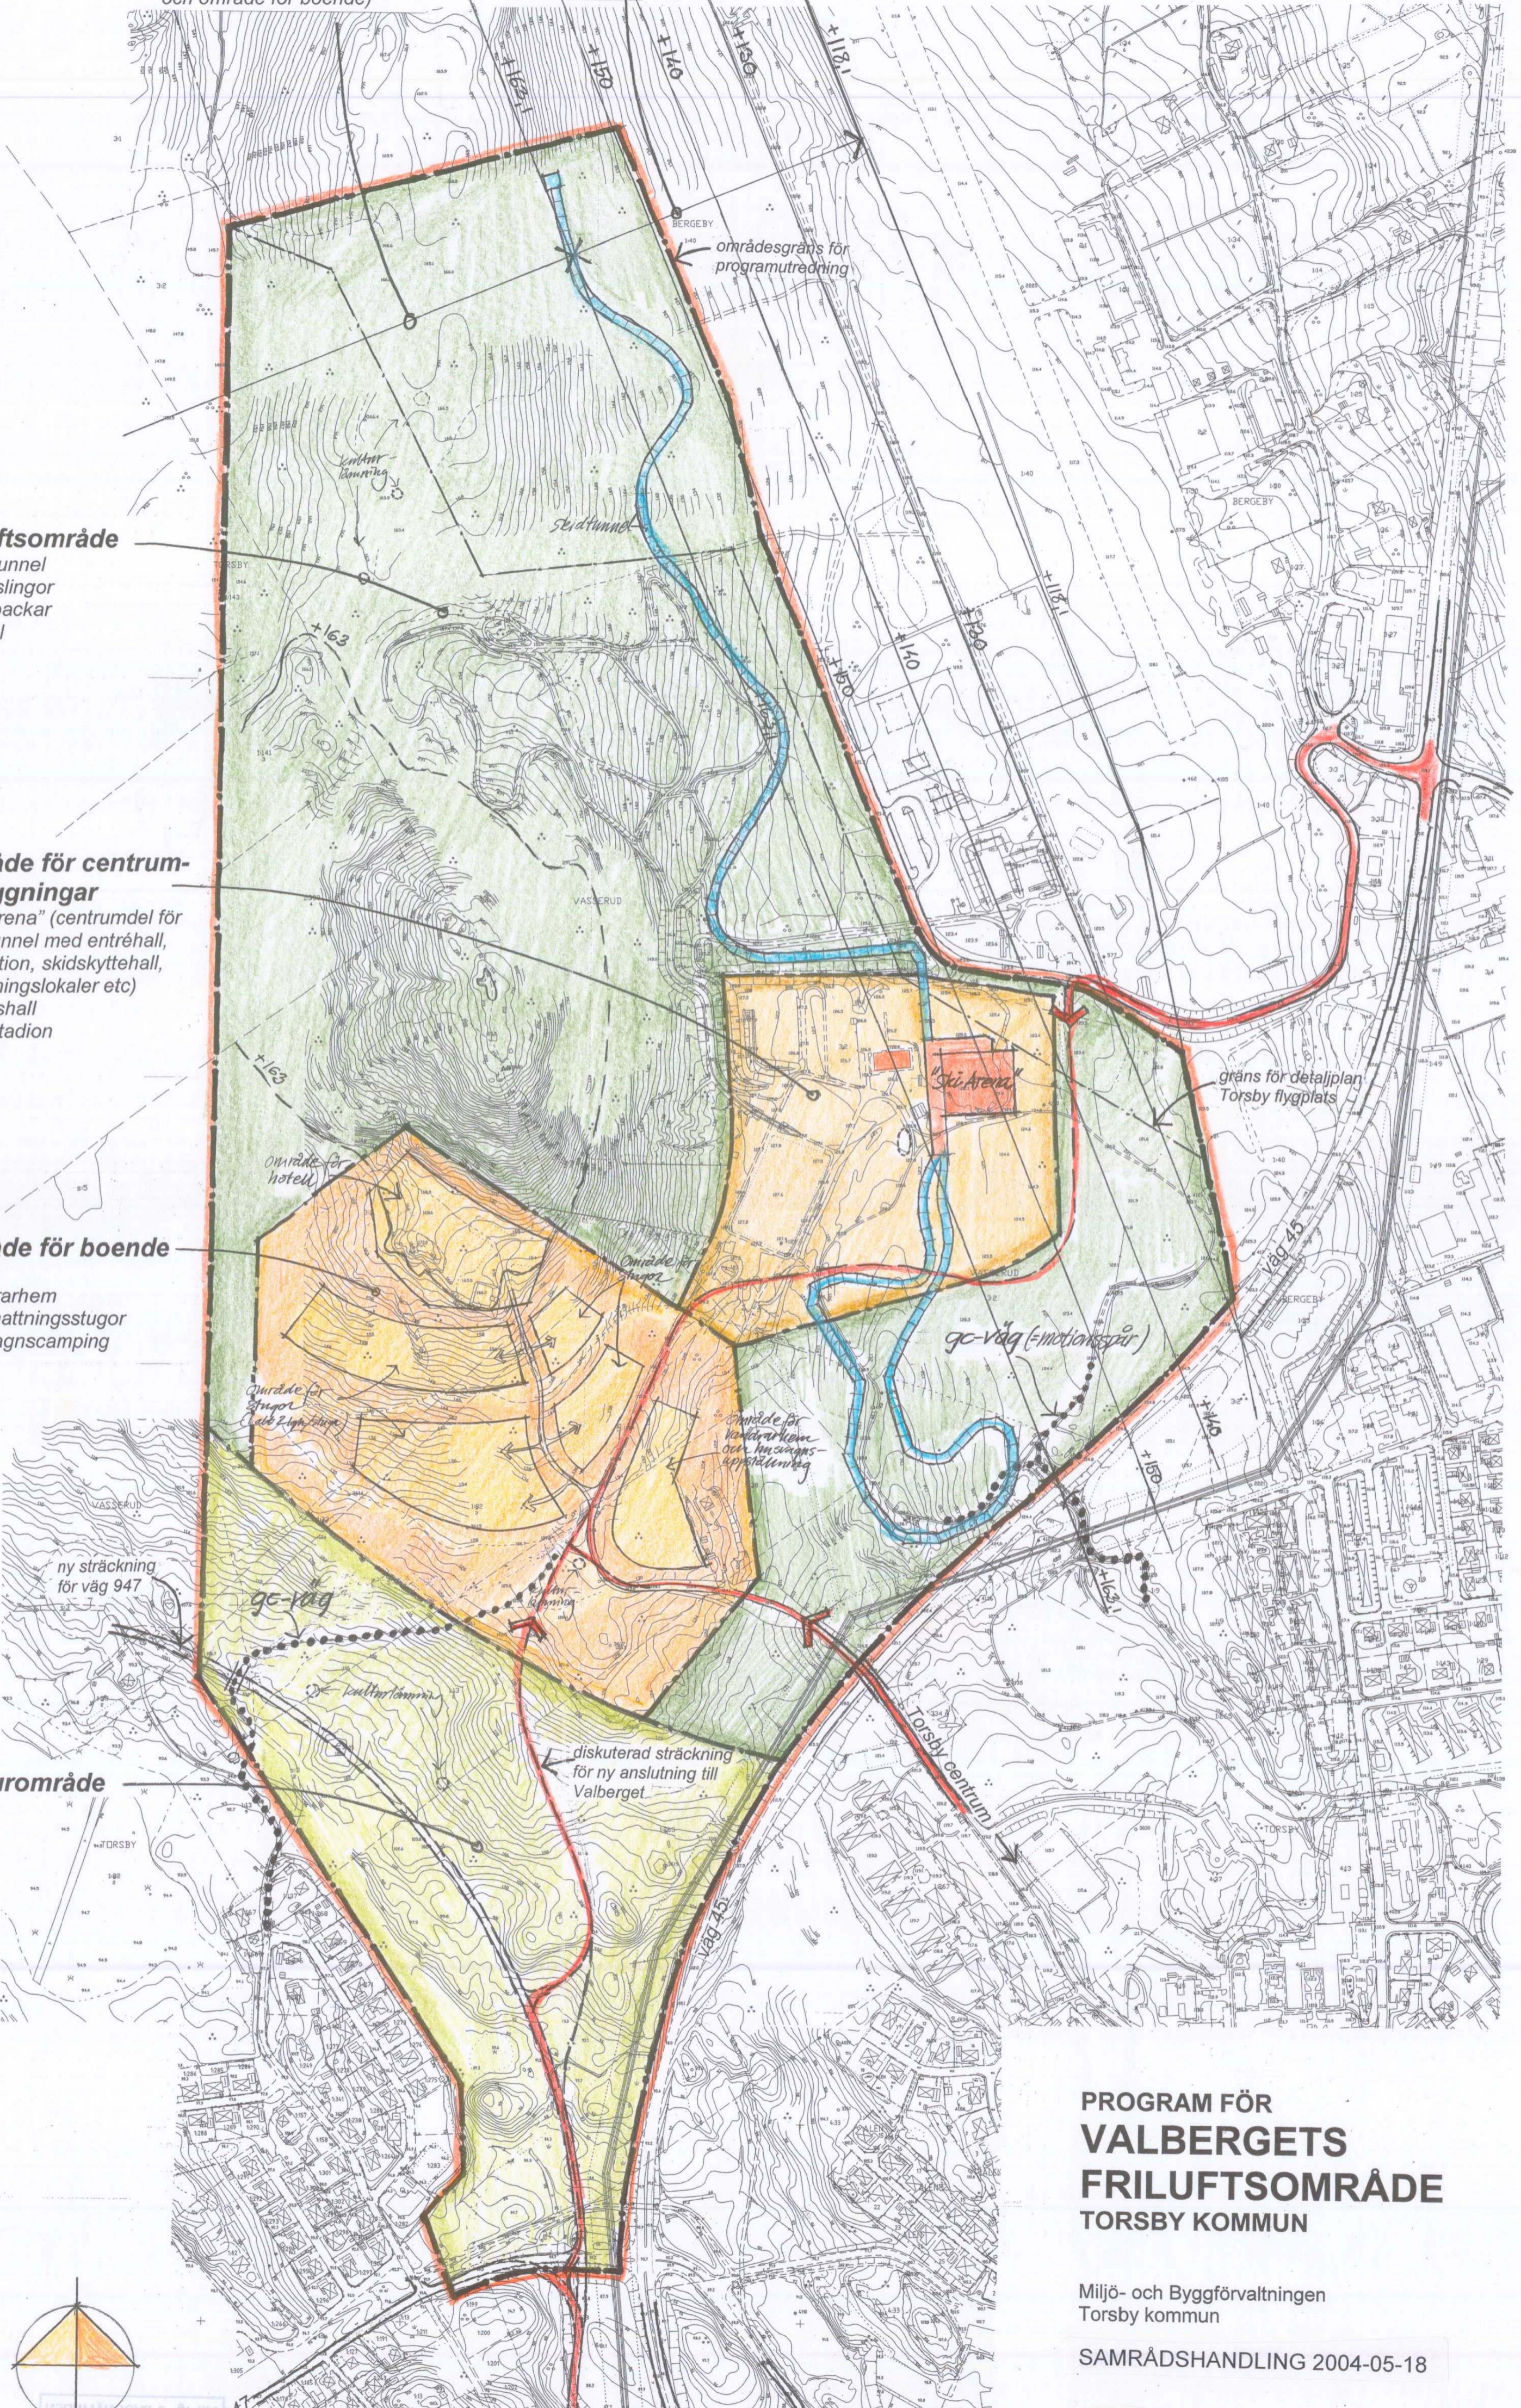

Friluftsområde

- Skidtunnel
- Spårslingor
- Skidbackar
- Rodel
- etc

Område för centrum- anläggningar

- "Ski Arena" (centrumdel för skidtunnel med entréhall, reception, skidskyttehall, uthyrningslokaler etc)
- Idrottshall
- Skidstadion
- etc

Område för boende

- Hotell
- Vandrarhem
- Övernattningsstugor
- Husvagnscamping

Naturområde

PROGRAM FÖR VALBERGETS FRILUFTSOMRÅDE TORSBY KOMMUN

Miljö- och Bygghälsövalningen
Torsby kommun

SAMRÅDSHANDLING 2004-05-18