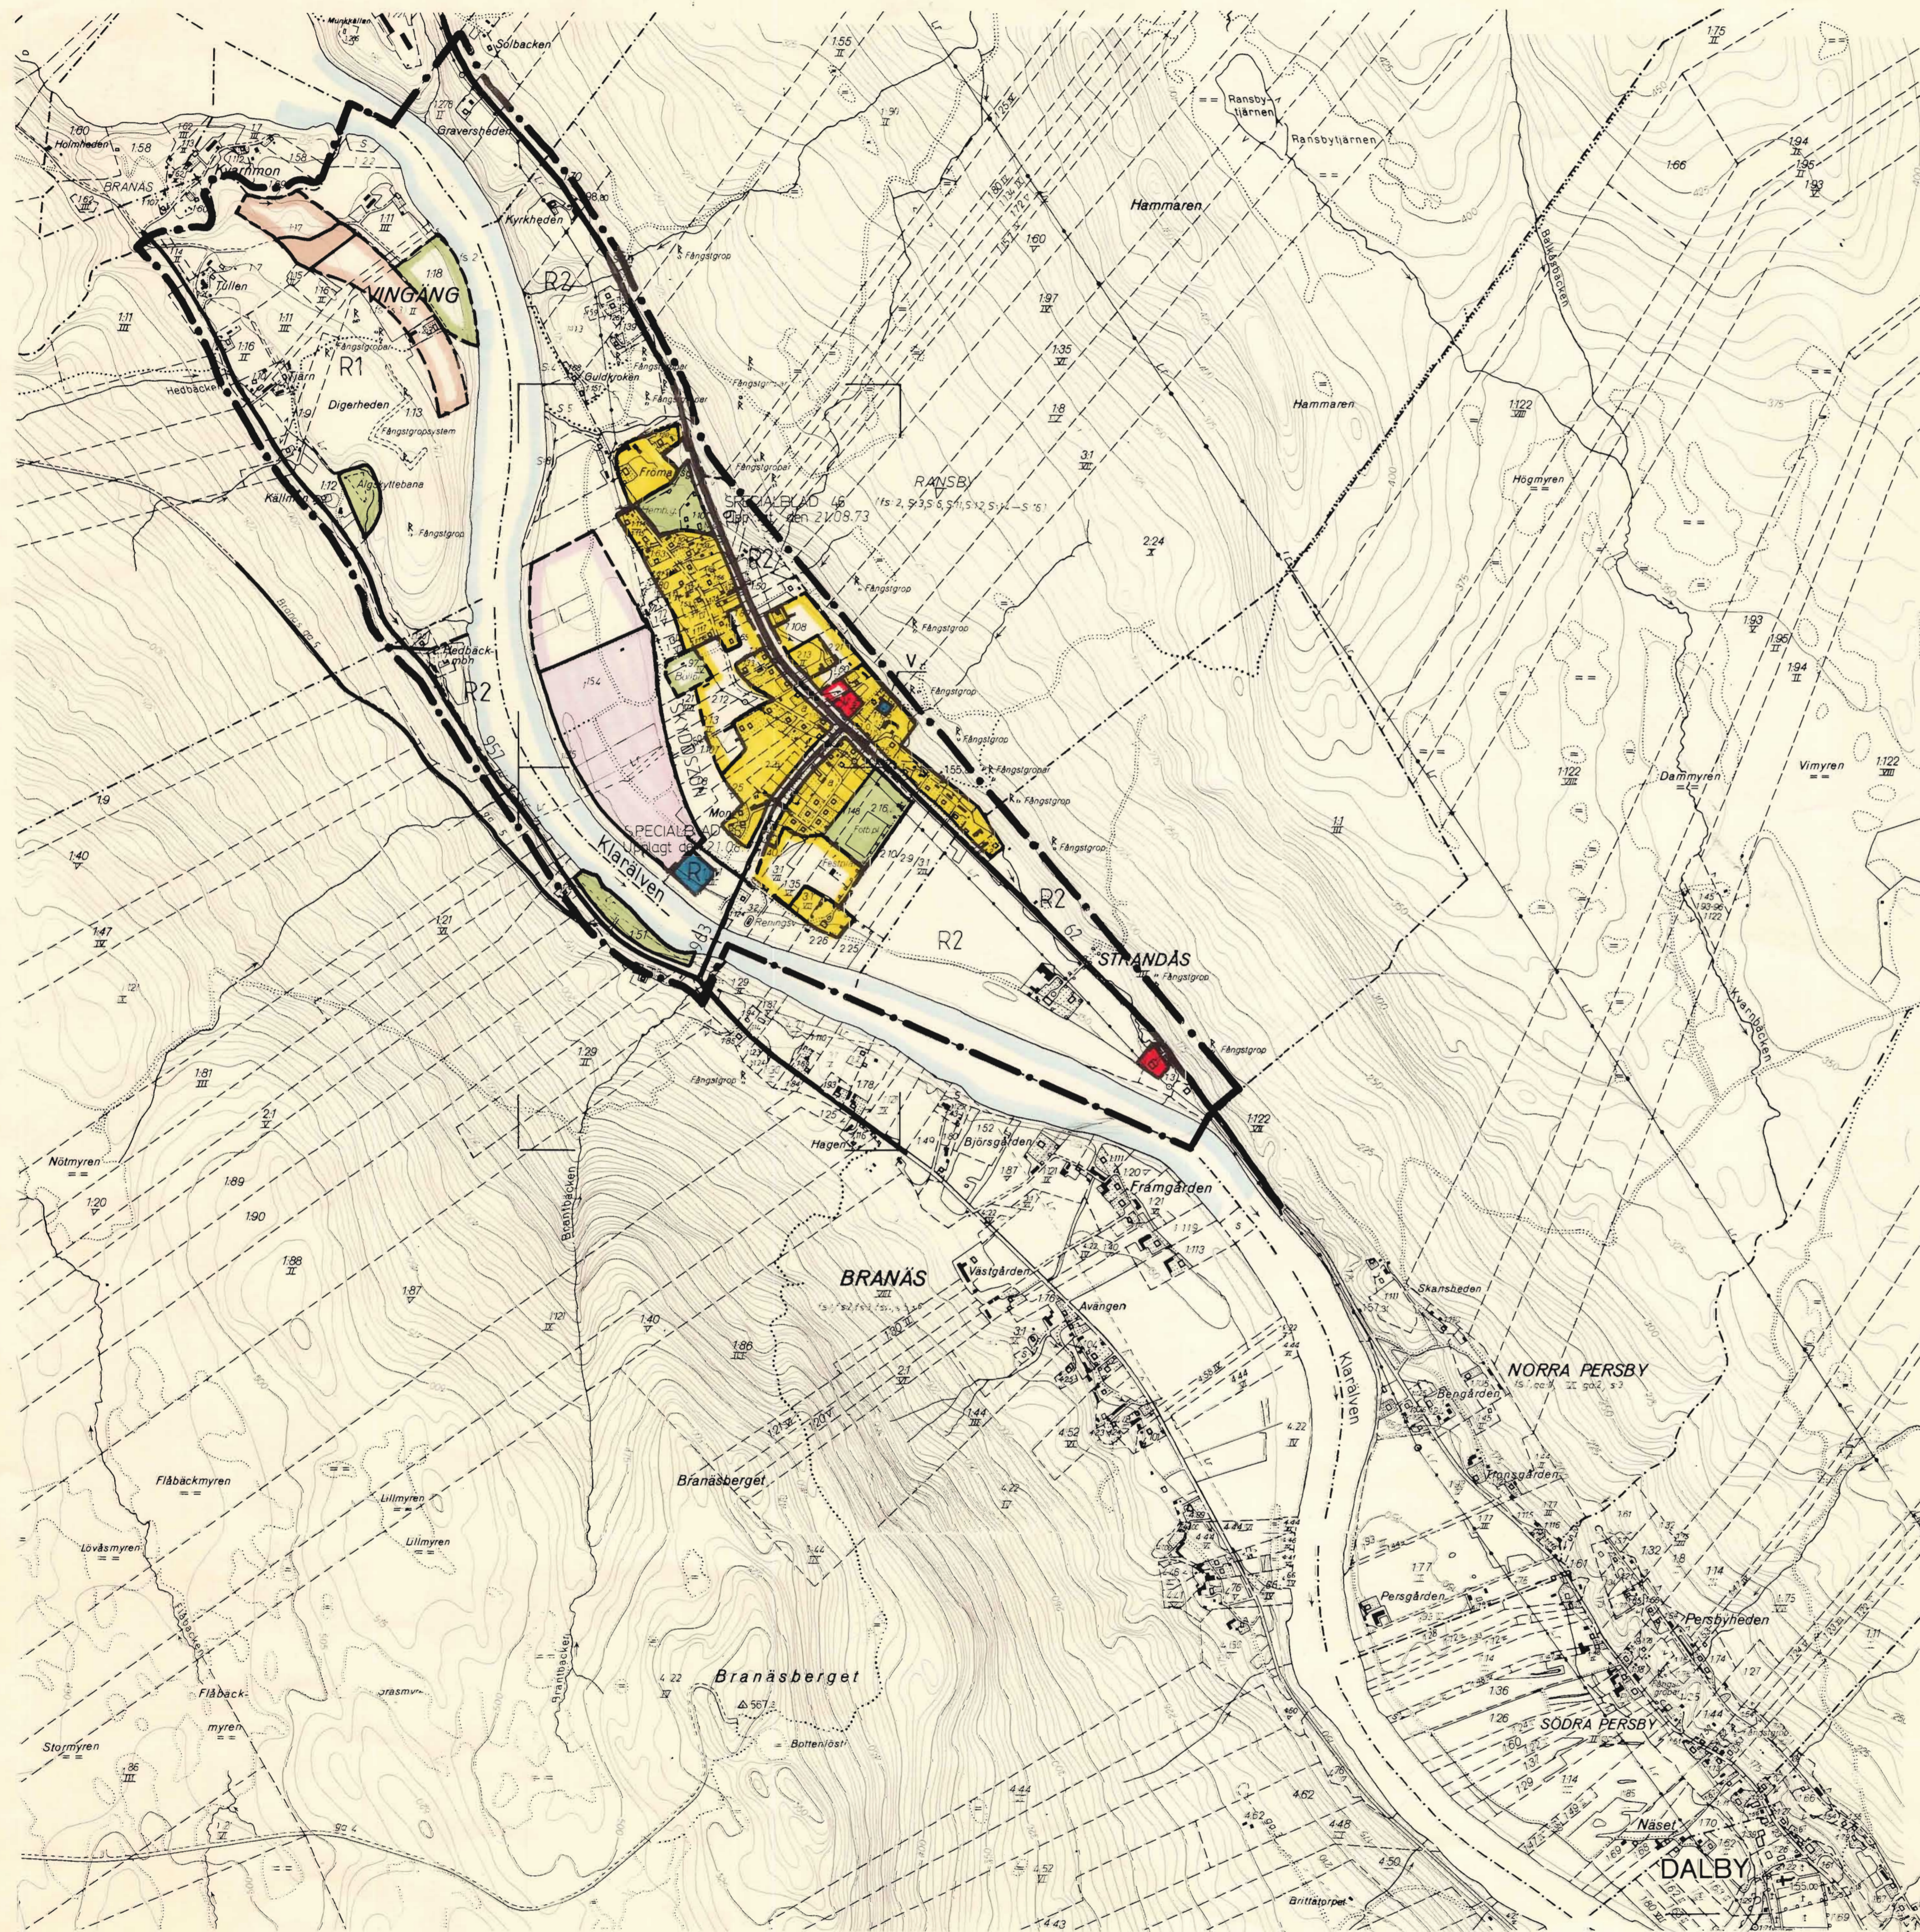

FÖRDJUPAD
ÖVERSIKTSPLAN FÖR
RANSBY
TORSBY KOMMUN

MARKANVÄNDNING

KARTA 3

-  PLANOMRÅDESGRANS
-  NUVARANDE MARKANVÄNDNING
-  FÖRESLAGEN MARKANVÄNDNING
-  BOSTADER
-  FRITIDSHUS
-  VERKSAMHETER
-  SERVICE
-  FRITID
-  RENINGSVERK(R), VATTENVERK(V)
-  OMRÅDE MED SÄRSKILDA REKOMMENDATIONER
-  RIKSVAG
-  LÄNSVAG

0 1000 M
SKALA 1:10000